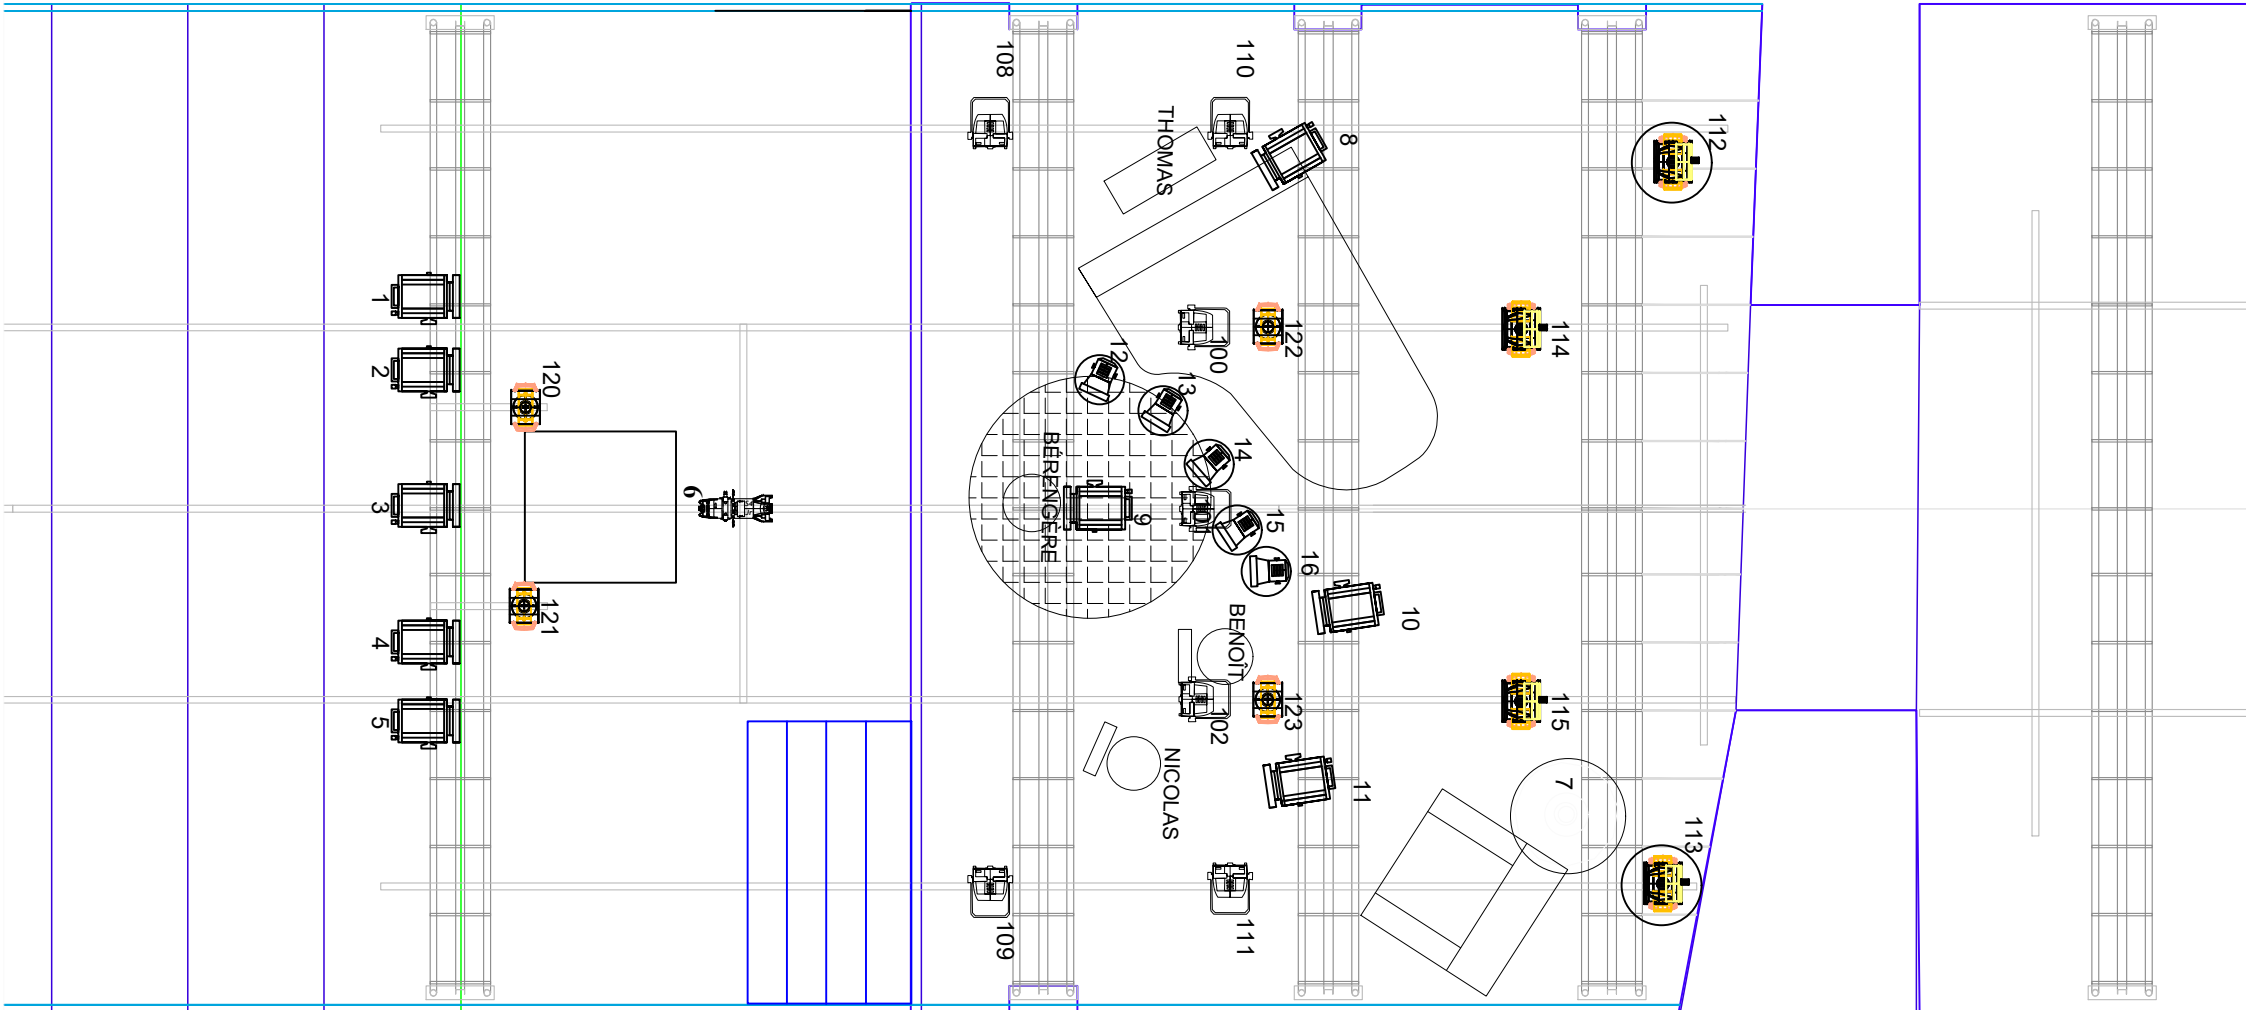

1 tabouret ou cube noir

SON

Matériel demandé

Un système de diffusion de qualité professionnelle
(d&b, MeyerSound, L-Acoustic,...) full range.
4 retours séparés, haut-parleurs de 12 pouces idéalement.
6 grands pieds de micros (dont 1 avec embase ronde).
4 petits pieds de micros.
Câblage de scène (XLR, 15 lignes environ).

Matériel apporté

Console et microphones

LUMIÈRES

Matériel demandé

Gradateurs	24 x 2kw
PC 1kw	9
Découpe moyenne 1kw	1
PAR2 Martin Rush zoom	7
Mini-B Clay packy	4
Machine à brouillard	1

Câblage DMX 3 et 5 pôles

Matériel apporté

Luminaire Abat-jour	1
F1	5
Focus Spot 2X ADJ	4
Chamsys magicQ on PC	1

A-4	1/50
janvier 2024	
BÉRENGÈRE REPREND L'AIR	

- 9  PC 1KW
- 1  ETC S4 JUNIOR ZOOM
- 4  MINI-B CLAY PACKY
- 7  PAR2 MARTIN RUSH ZOOM
- 4  ADJ focus spot 2X (apporter par CI)
- 5  F1 (apporter par CI)
-  PROJECTEUR AU SOL